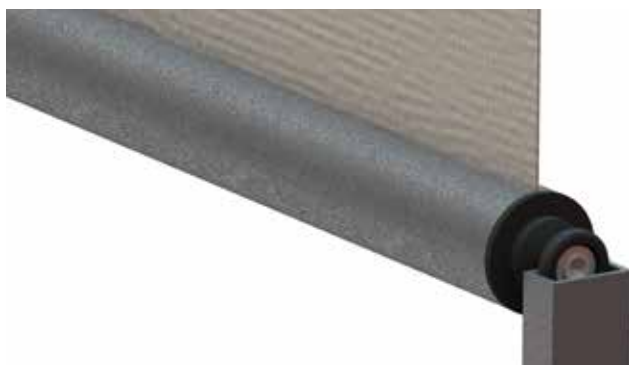

Varianti disponibili

MODELLO DEL PRODOTTO CON PROFILO DI GUIDA