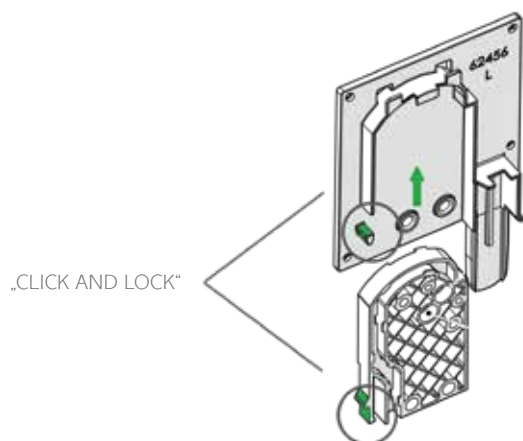

ISOTRA SCREEN ZIP

La tenda a rullo in tessuto ISOTRA SCREEN ZIP è un sistema di schermatura unico. Grazie alla guida del tessuto nei profili laterali, SCREEN ZIP aumenta la resistenza della tenda al vento, in posizione di chiusura sostituisce parzialmente la zanzariera e con il tessuto di tipo blackout garantisce una schermatura molto efficace.