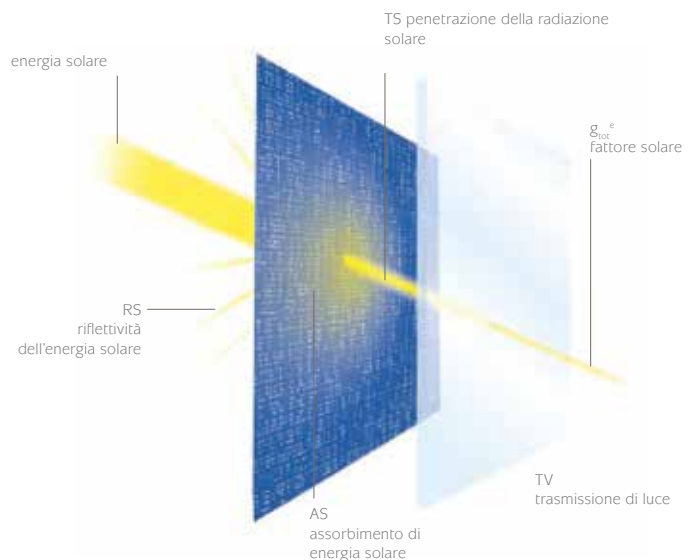

FATTORI TERMICI E OTTICI