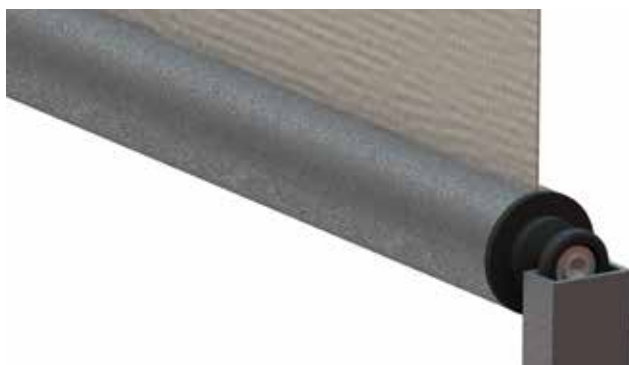

Comando

Grande variabilità di montaggio

La tenda a rullo screen ISOTRA SCREEN LITE può essere montata nel foro finestra (soffitto) o davanti al foro finestra (parete).

Profili disponibili

in seguenti colori base

- RAL 9006 Alluminio brillante
- RAL 9007 Alluminio grigiastro
- RAL 7016 Grigio antracite

Varianti disponibili

MODELLO DEL PRODOTTO CON PROFILO DI GUIDA

MODELLO DEL PRODOTTO CON CORDA

ISOTRA SCREEN SKY

La tenda screen ISOTRA SCREEN SKY è una moderna variante di schermatura di finestre per tetti. D'estate protegge il sottotetto dal surriscaldamento e d'inverno previene le perdite di calore. Inoltre protegge la finestra da danni causati dalle intemperie e dalla pioggia, riduce il rumore esterno e conferisce all'ambiente maggiore privacy.