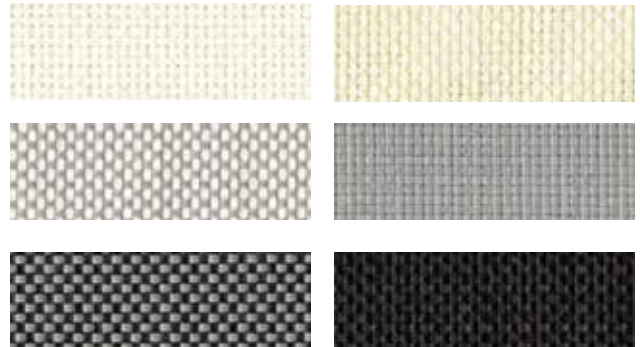

SCR 3005

I tessuti screen SCR 3005, composti per il 30 % di poliestere e per il 70 % di PVC, sono disponibili in una vasta gamma per uso l'interno e soddisfano tutti i requisiti standard di funzionalità, design e comfort termico e ottico.

- SCR 3005

Nota: tonalità selezionate SCR 3005

SCR 4005

La collezione SCR 4005 propone tessuti screen per l'uso interno e esterno. Il materiale è realizzato per il 70% in PVC e il 30% in poliestere. I tessuti ignifughi sono realizzati in fibre di poliestere di elevata qualità che assicurano un'ulteriore resistenza e assorbono eccellentemente il rumore.

- SCR 4005