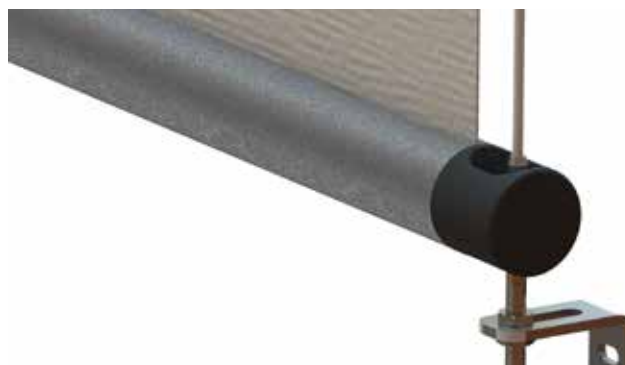

MODELLO DEL PRODOTTO CON CORDA